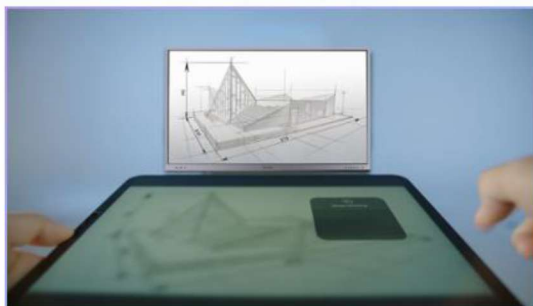

AirPlay

Прямое подключение для устройств на iOS