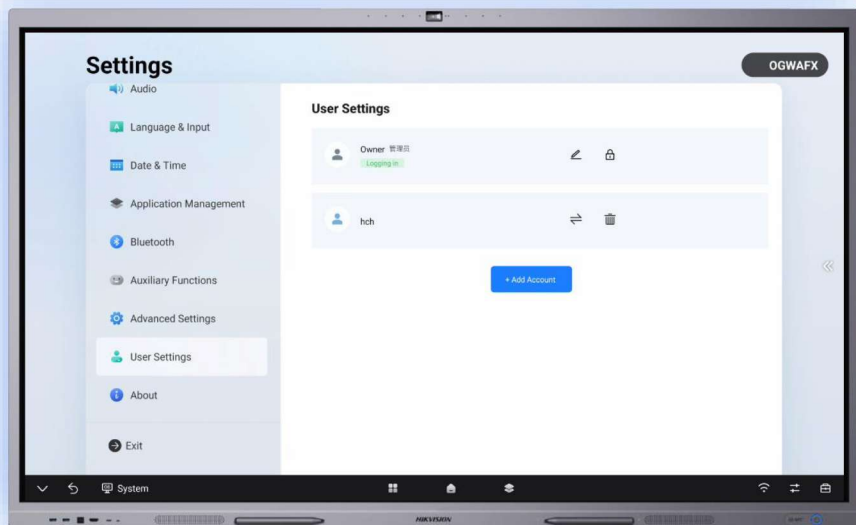

Многопользовательские возможности

Поддержка нескольких пользователей пригодится для размещения в публичных пространствах.

Пользователь может создать свой аккаунт и настроить рабочий стол, язык и приложения.

Это интересно

Установка нескольких пользователей
До 10 пользователей