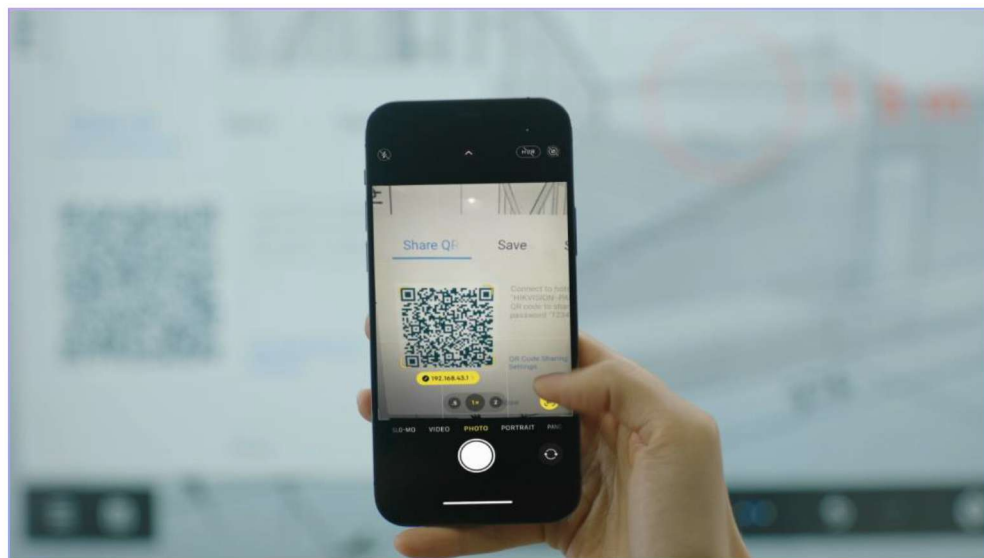

Сохранение

3 варианта сохранения содержимого:
Изображение, PDF и VWB.
Отправка по **QR коду** и **e-mail**