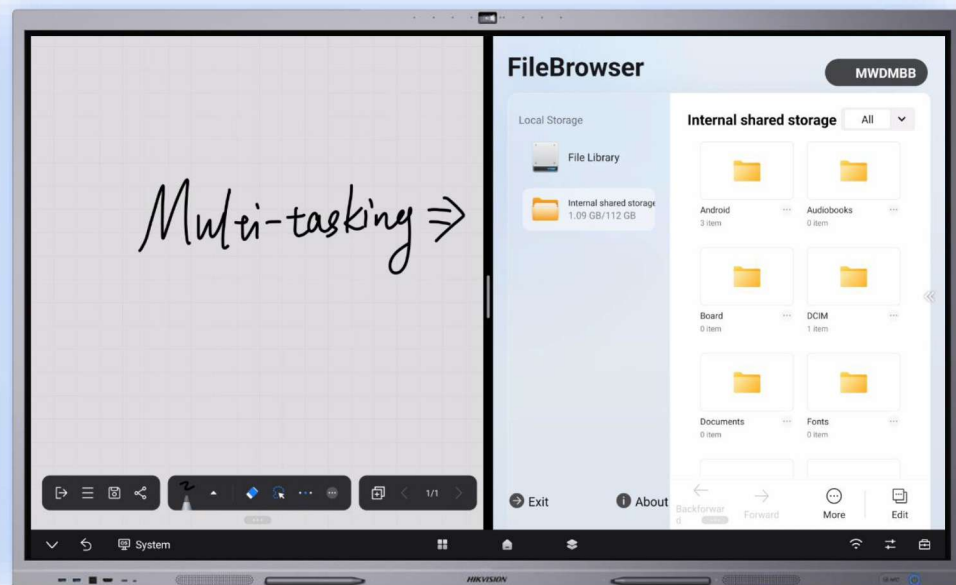

## Обновленный пользовательский интерфейс

4K@60 Гц вместо прежних 4K@30 Гц

Лаконичный  
главный экран

Удобное  
расположение  
контента

Стильный  
интерфейс 4K

Это интересно

Настраиваемая  
панель навигации

## Интерактивная панель серии D5C имеет несколько режимов работы

**Режим разделенного экрана**  
Одновременное отображение двух приложений

Это интересно

**Многооконный режим**  
Одновременное отображение до 4-х окон приложений