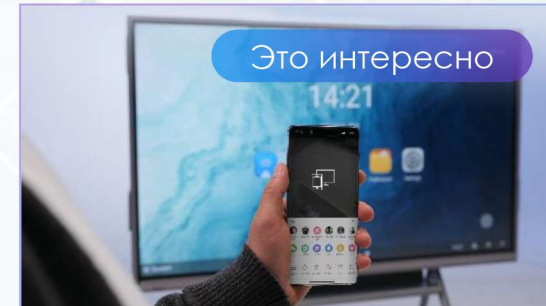

Проекция по DLNA

Отправка контента на панель с устройства в одной локальной сети