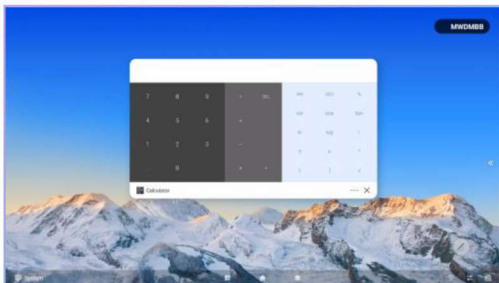

Таймер

11 предустановленных инструментов для работы

Калькулятор