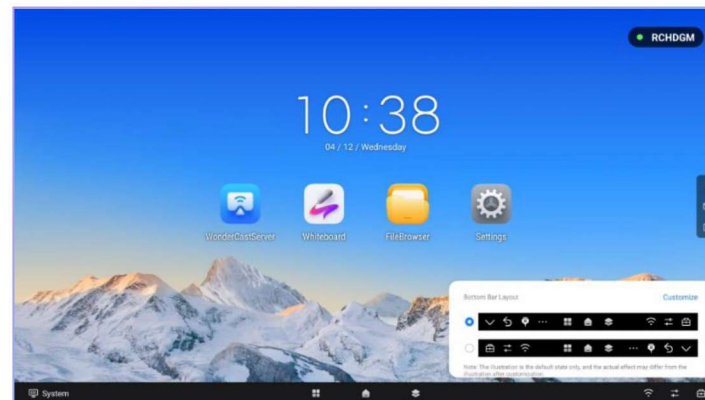

## Обновленный пользовательский интерфейс

4K@60 Гц вместо прежних 4K@30 Гц

Лаконичный  
главный экран

Удобное  
расположение  
контента

Стильный  
интерфейс 4K

Это интересно

Настраиваемая  
панель навигации

## Интерактивная панель серии D5C имеет несколько режимов работы

**Режим разделенного экрана**  
Одновременное отображение двух приложений

Это интересно

**Многооконный режим**  
Одновременное отображение до 4-х окон приложений