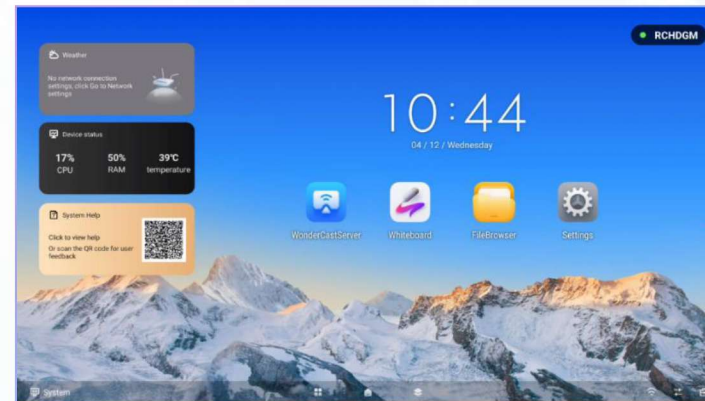

## Обновленный пользовательский интерфейс

4K@60 Гц вместо прежних 4K@30 Гц

Лаконичный  
главный экран

Удобное  
расположение  
контента

Стильный  
интерфейс 4K

Это интересно

Настраиваемая  
панель навигации