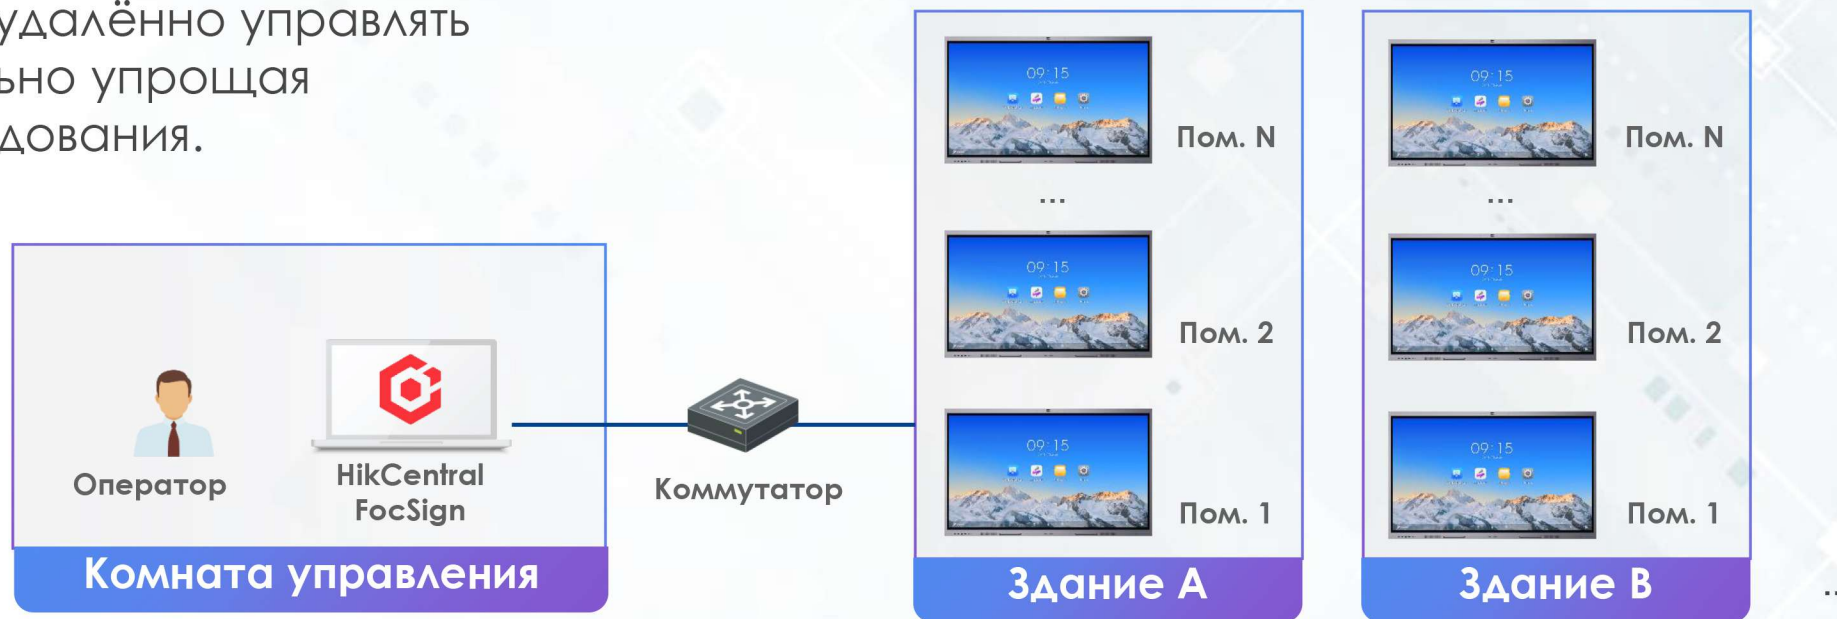

Централизованное управление

При помощи HikCentral FocSign (бесплатно), пользователи могут удалённо управлять панелями, значительно упрощая менеджмент оборудования.

Удаленное выключение

Развертывание приложений

Удаленное обновление ПО

Массовые оповещения

Это интересно

Удаленный пакетный вывод изображений

Это интересно

Удаленный пакетный вывод видео