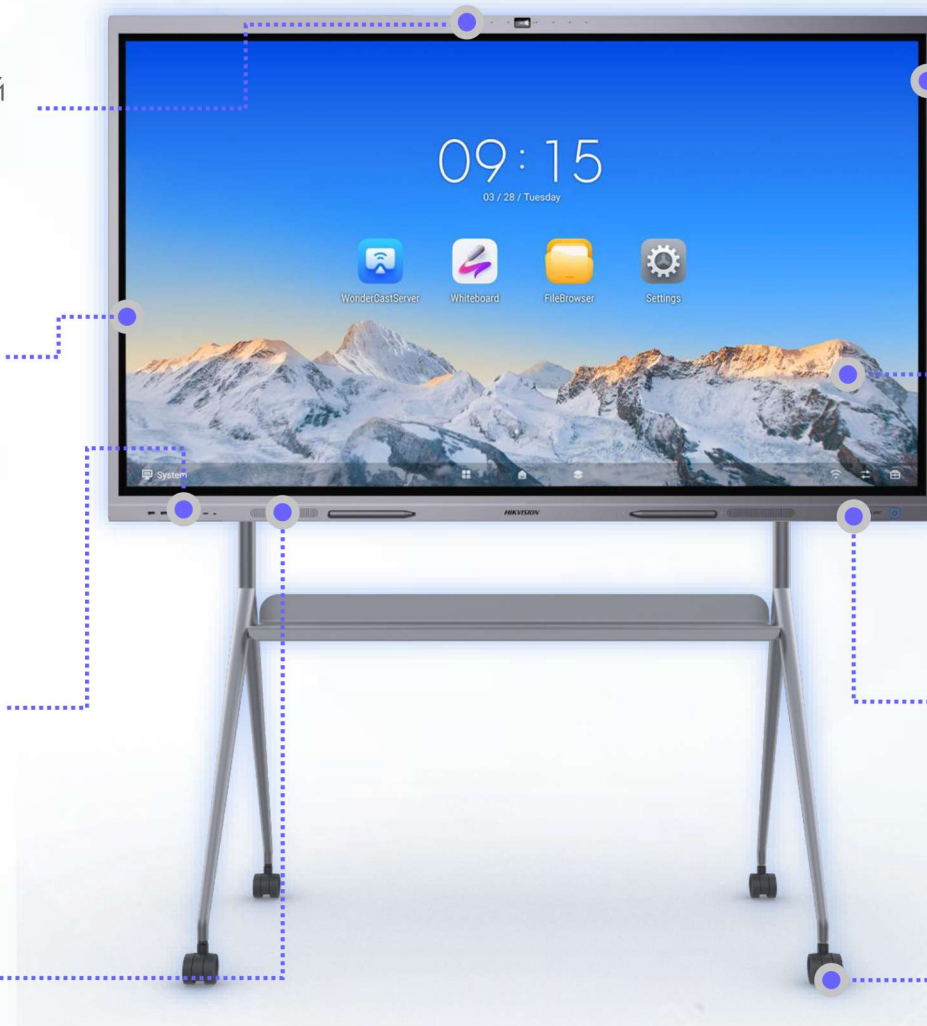

Современная аппаратная база

Встроенные камера и микрофоны:

Встроенная камера 8 Мп и 8-элементный микрофонный массив с радиусом захвата звука до 12 метров

Интерфейсы:

2*HDMI входа, 1*HDMI выход, 1*VGA вход, 1*DP вход, 1*Audio вход, 1*Audio выход, 1*SPDIF выход, 2*TOUCH-USB, 2*USB 3.0, 1*USB 2.0, 1*Type-C, 1*RS232

Передняя панель: 1*HDMI вход, 2*USB 3.0, 1* TOUCH-USB, 1*Type-C

Встроенные динамики:

2*15 Вт + 25 Вт

Элегантный дизайн и надежное исполнение:

анодированная металлическая рамка с пескоструйной обработкой

Мощное аппаратное обеспечение:

8-ядерный процессор, 8 ГБ ОЗУ + 128 ГБ ПЗУ, Android 12.0

Это интересно

Проекционный модуль NFC: Проекция в одно касание для Android устройств с поддержкой технологии NFC

Различные варианты установки:

Кронштейны для настенной и напольной установки