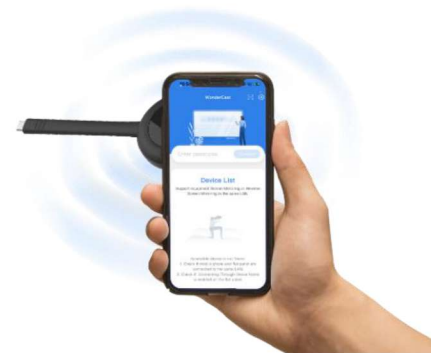

NFC проекция в одно касание

Первый проекционный модуль с поддержкой NFC – упрощает подключение через Android-телефон