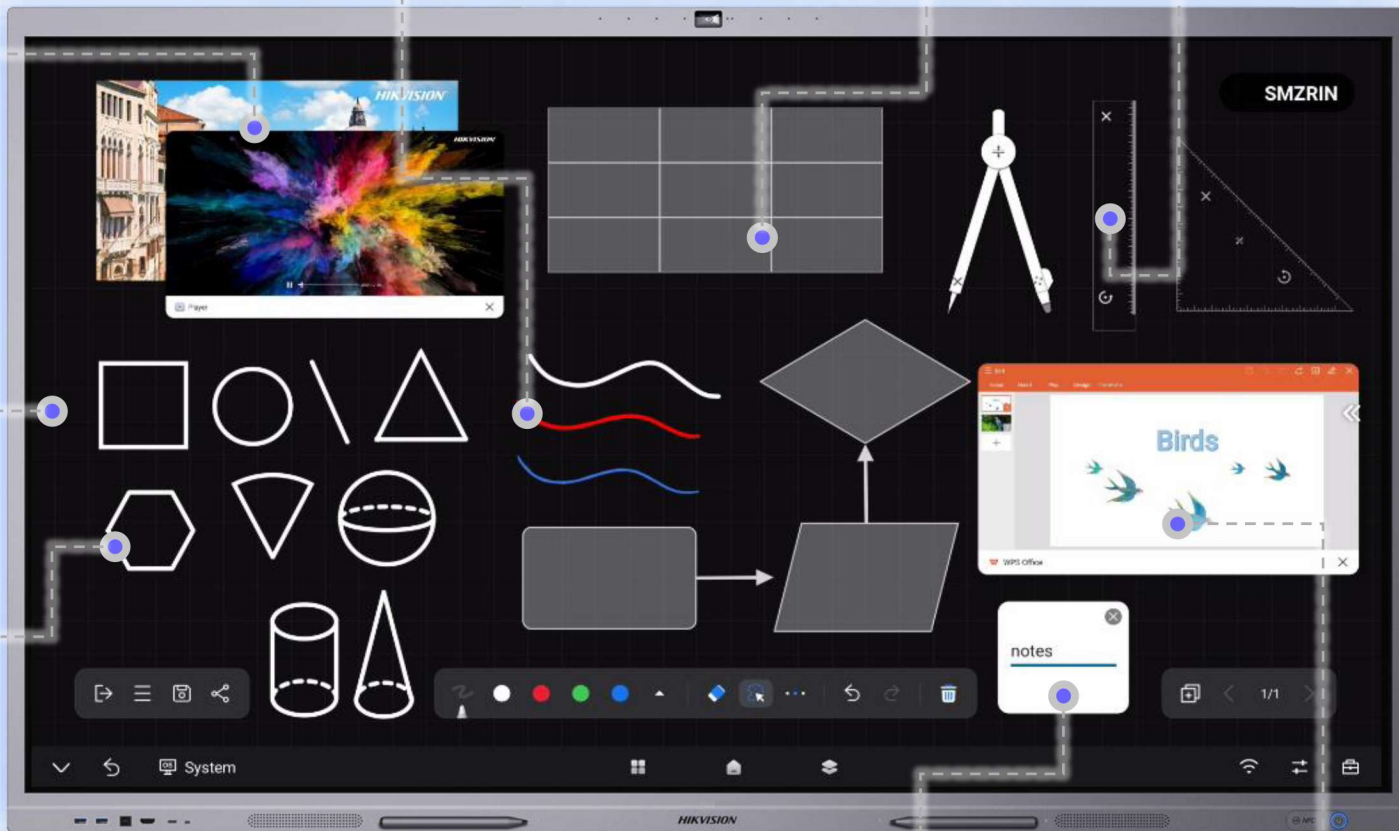

Цифровая доска

Импорт изображений и **видео**

Поддержка 3-х видов кистей с настройкой цвета и толщины

Вставка таблиц и блок-схем

Это интересно

Инструменты: циркуль, линейка, треугольник и транспортер

Кастомный фоновый цвет или изображение

Это интересно

9 фигур: круг, прямоугольник, треугольник, линию, шестиугольник, сектор, сферу, цилиндр и конус

Встроенный браузер для импорта изображений на холст

Это интересно

Импорт файлов **PPT, PDF, word** и **excel**

Заметки

ИК-сенсор с поддержкой 45 касаний

Позволяет нескольким людям рисовать одновременно

Твердость стекла 7H

Устойчивость к царапинам и отпечаткам