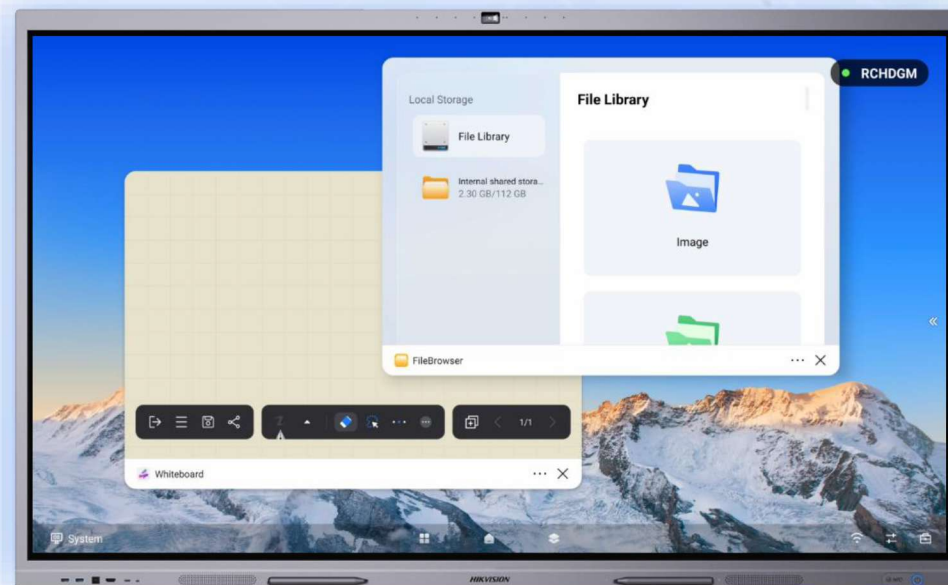

# Пользовательский интерфейс UI 3.0

## Обновленный пользовательский интерфейс

4K@60 Гц вместо прежних 4K@30 Гц

Лаконичный  
главный экран

Удобное  
расположение  
контента

Стильный  
интерфейс 4K

Это интересно

Настраиваемая  
панель навигации

## Интерактивная панель серии D5C имеет несколько режимов работы

**Режим разделенного экрана**  
Одновременное отображение двух приложений

Это интересно

**Многооконный режим**  
Одновременное отображение до 4-х окон приложений