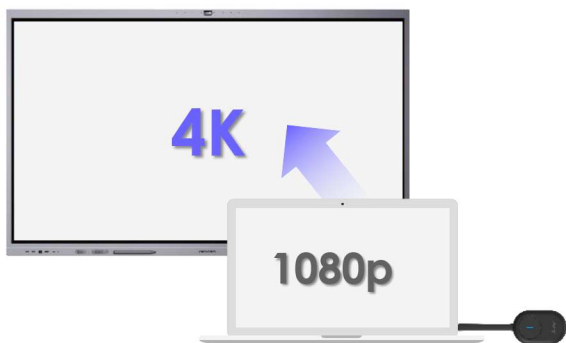

### Для Android

1 Установить WonderCast и подключить к точке доступа

2 Приложить телефон к модулю

3 Начать проекцию

**Примечание:** При подключении ПК к панели в первый раз, необходимо установить плагин ScreenCast из модуля

# Особенности проекционного модуля

В сравнении с обычными донглами, проекционный модуль Hikvision может работать с 4K контентом, совместим не только с ноутбуками, но и с Android телефонами и оснащён портом для зарядки Type-C.