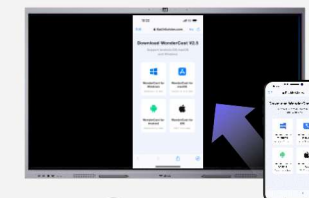

### Для Windows и Mac

1 Подключить модуль к панели

2 После сопряжения, подключить модуль к ПК

3 Начать проекцию

### Для Android

1 Установить WonderCast и подключить к точке доступа

2 Приложить телефон к модулю

3 Начать проекцию

**Примечание:** При подключении ПК к панели в первый раз, необходимо установить плагин ScreenCast из модуля