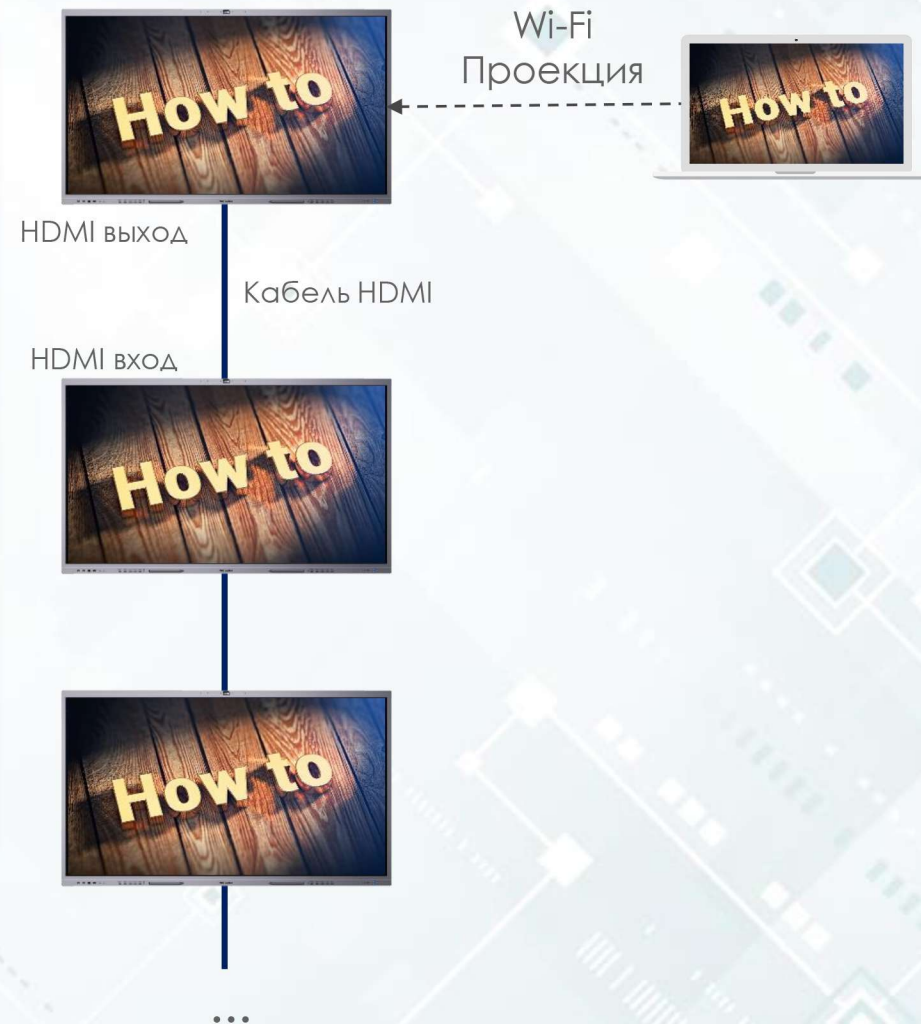

## Режимы Wi-Fi AP & STA

Интерактивная панель может включать собственную точку доступа и подключаться к Wi-Fi одновременно

**Примечание:** При подключении через донгл обратная проекция не поддерживается

# Возможности проецирования по кабелю

Интерактивная панель Hikvision серии D5C имеет порт HDMI Out для каскадирования сигнала на множество панелей и дисплеев