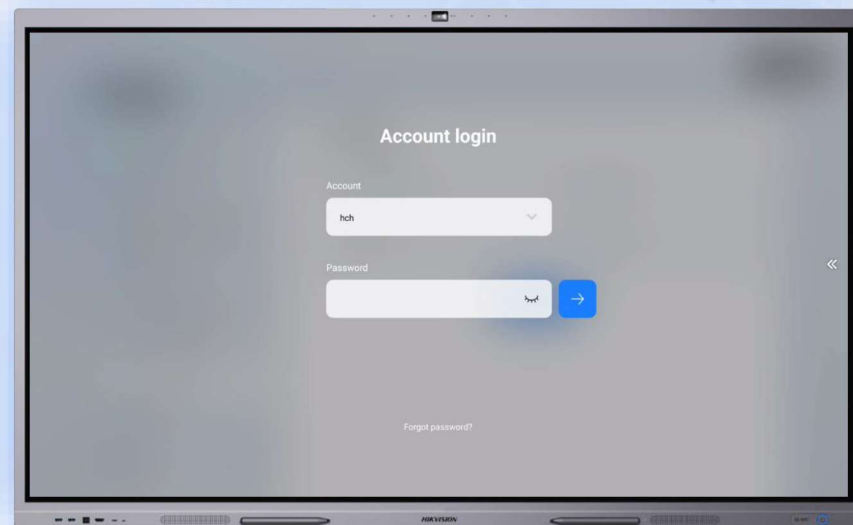

## Интерактивная панель серии D5C имеет несколько режимов работы

**Режим разделенного экрана**  
Одновременное отображение двух приложений

Это интересно

**Многооконный режим**  
Одновременное отображение до 4-х окон приложений

# Многопользовательские возможности

Поддержка нескольких пользователей пригодится для размещения в публичных пространствах.

Пользователь может создать свой аккаунт и настроить рабочий стол, язык и приложения.

Это интересно

**Установка нескольких пользователей**  
До 10 пользователей

**Вход в другой аккаунт**  
Языковые настройки, рабочий стол и приложения могут быть кастомизированы

**Примечание:** Необходимо OTA обновление до версии 3.1.0