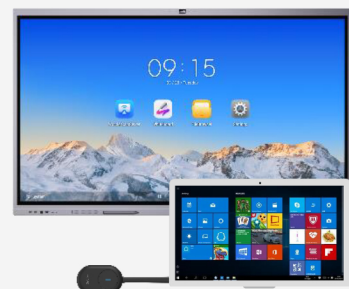

Основные компоненты

Процесс сопряжения

Для Windows и Mac

1 Подключить модуль к панели

2 После сопряжения, подключить модуль к ПК

3 Начать проекцию

Для Android

1 Установить WonderCast и подключить к точке доступа