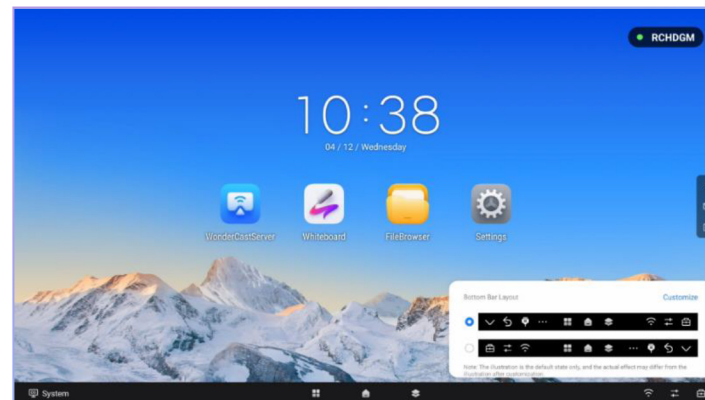

4K@60 Гц вместо прежних 4K@30 Гц

Лаконичный
главный экран

Удобное
расположение
контента

Стильный
интерфейс 4K

Это интересно

Настраиваемая
панель навигации

Интерактивная панель серии D5C имеет несколько режимов работы

Это интересно

Режим разделенного экрана
Одновременное отображение двух приложений

Многооконный режим
Одновременное отображение до 4-х окон приложений

Многопользовательские возможности

Поддержка нескольких пользователей пригодится для размещения в публичных пространствах.