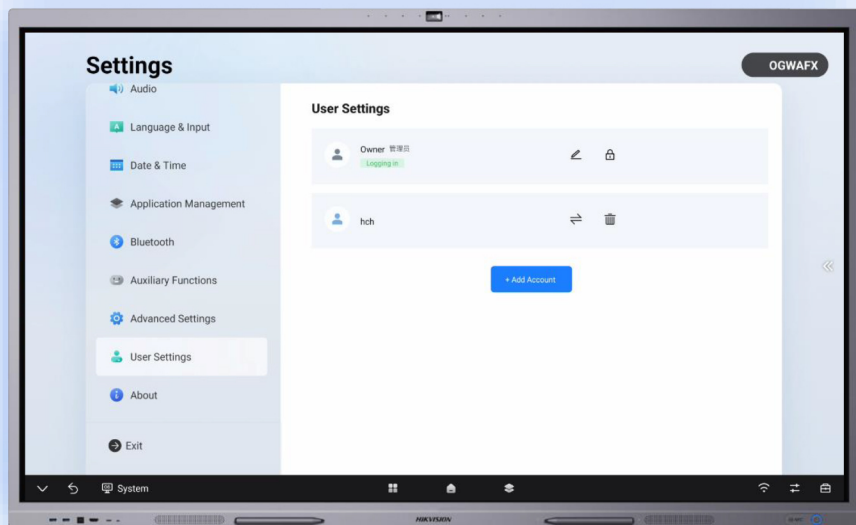

Многопользовательские возможности

Поддержка нескольких пользователей пригодится для размещения в публичных пространствах.

Пользователь может создать свой аккаунт и настроить рабочий стол, язык и приложения.

Это интересно

Установка нескольких пользователей
До 10 пользователей