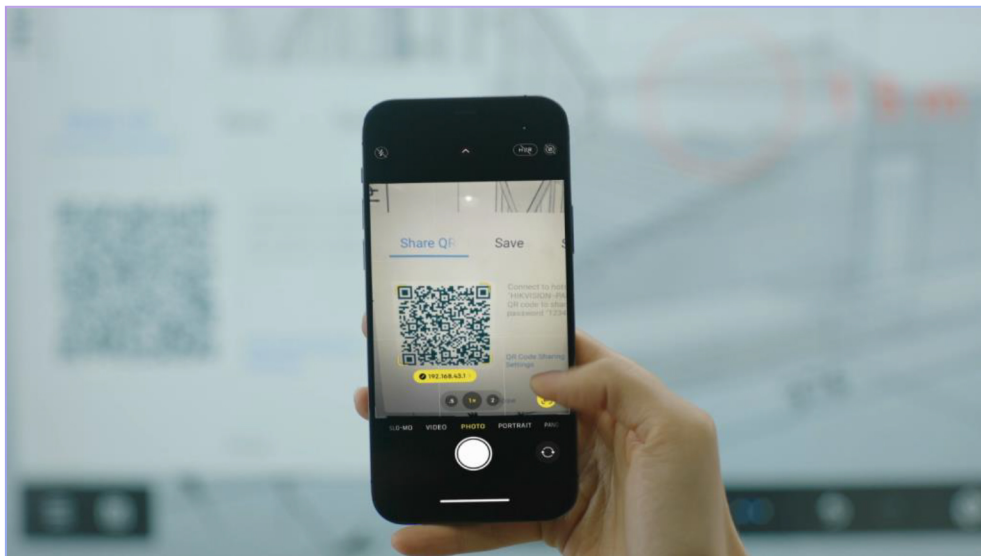

Сохранение

3 варианта сохранения содержимого:
Изображение, PDF и VWB.
Отправка по **QR коду** и **e-mail**