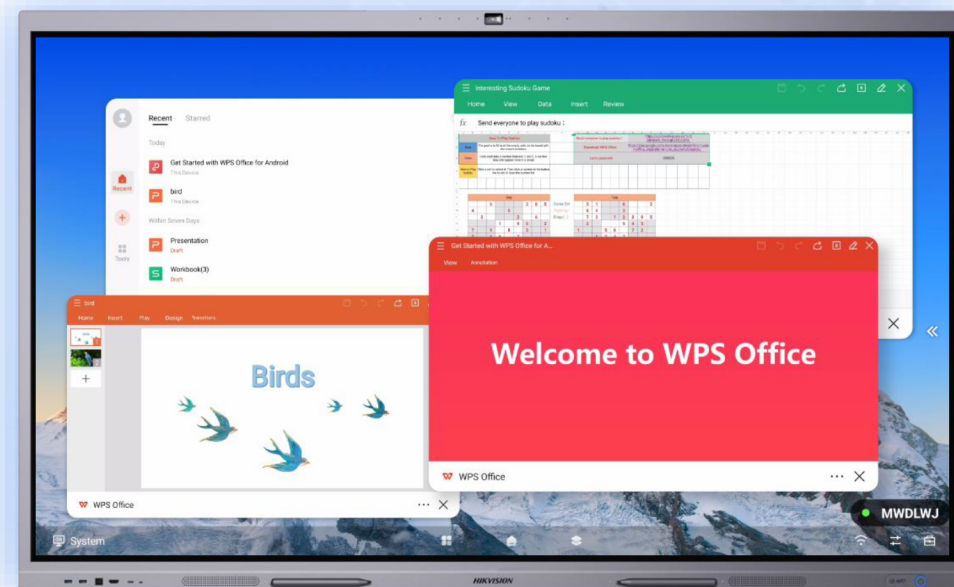

Блокировка экрана

Снимок экрана

Voting Tool
голосование с помощью QR кода

Запись экрана
поддержка записи аудио и видео

Передача файлов
с помощью QR кода

Это интересно

Это интересно

Это интересно

Многооконный режим

При открытии WPS в многооконном режиме можно работать с несколькими файлами одновременно

Проецирование контента

Интерактивная панель серии D5C поддерживает 6 способов подключения **Наиболее продвинутые режимы** и функции доступны при использовании приложения WonderCast через Wi-Fi