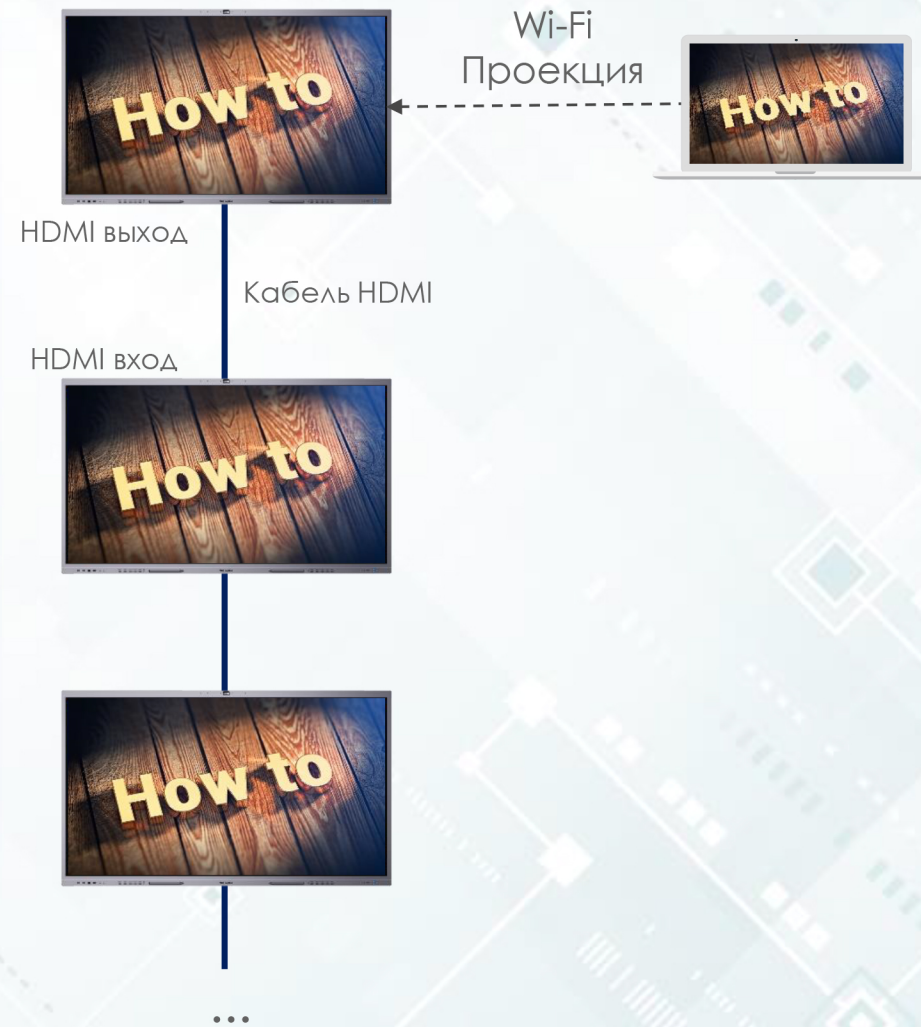

Использование сенсорного экрана для управления подключенным ПК на Windows или Mac

Обратная проекция

Использование интерактивной панели как источник сигнала и проецирование его на ПК или смартфоне

Режимы Wi-Fi AP & STA

Интерактивная панель Hikvision серии D5C имеет порт HDMI Out для каскадирования сигнала на множество панелей и дисплеев

Цифровая доска

Это интересно

Инструменты: циркуль, линейка, треугольник и транспортер