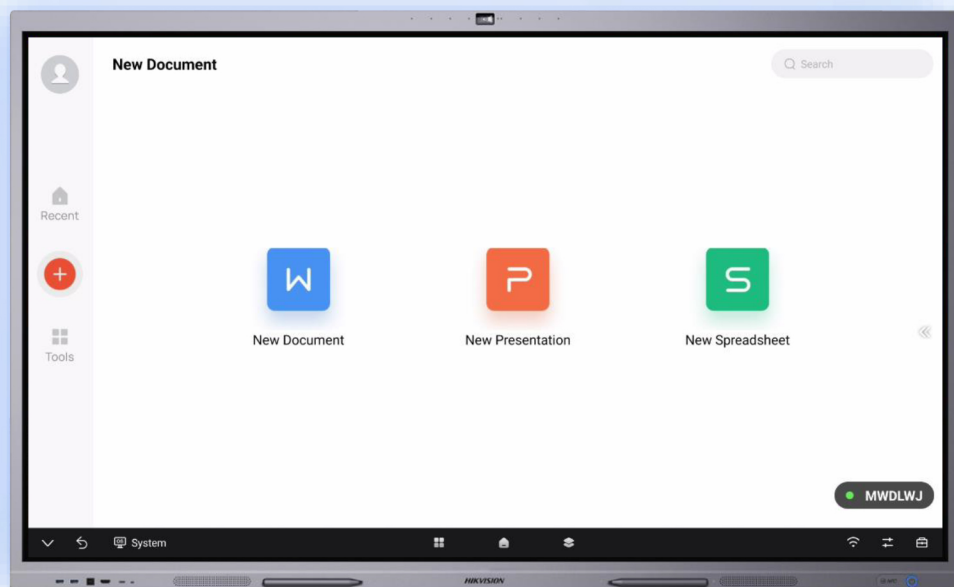

Предустановленное офисное ПО WPS

На интерактивной панели предустановлено **ПО WPS** для редактирования документов, таблиц, презентаций и **PDF файлов**.

Поддержка множества форматов

Просмотр и редактирование файлов Word, Power Point, Excel и PDF