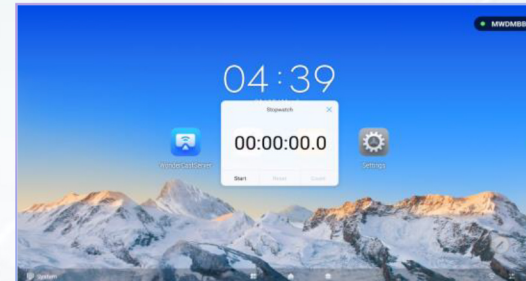

Секундомер