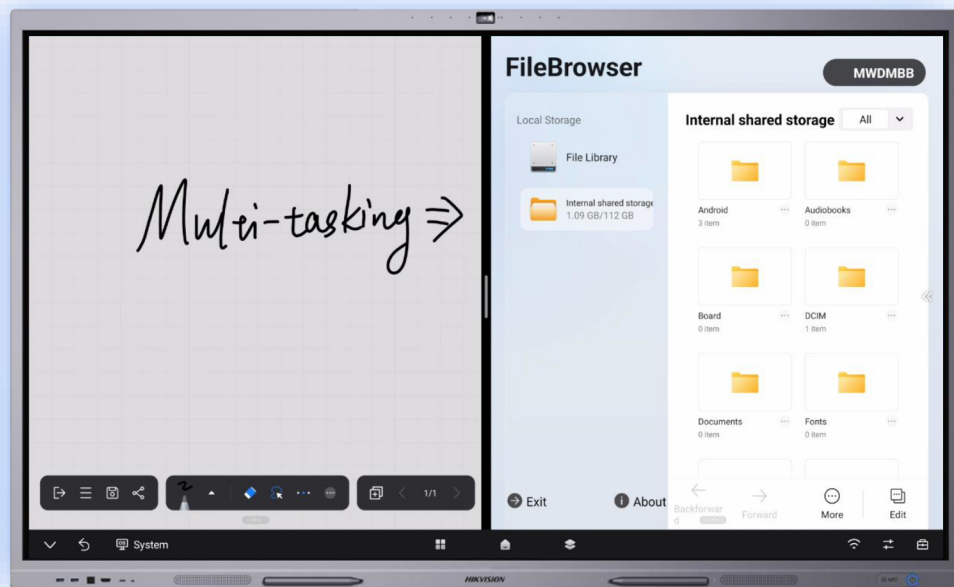

Интерактивная панель серии D5C имеет несколько режимов работы

Это интересно

Режим разделенного экрана
Одновременное отображение двух приложений