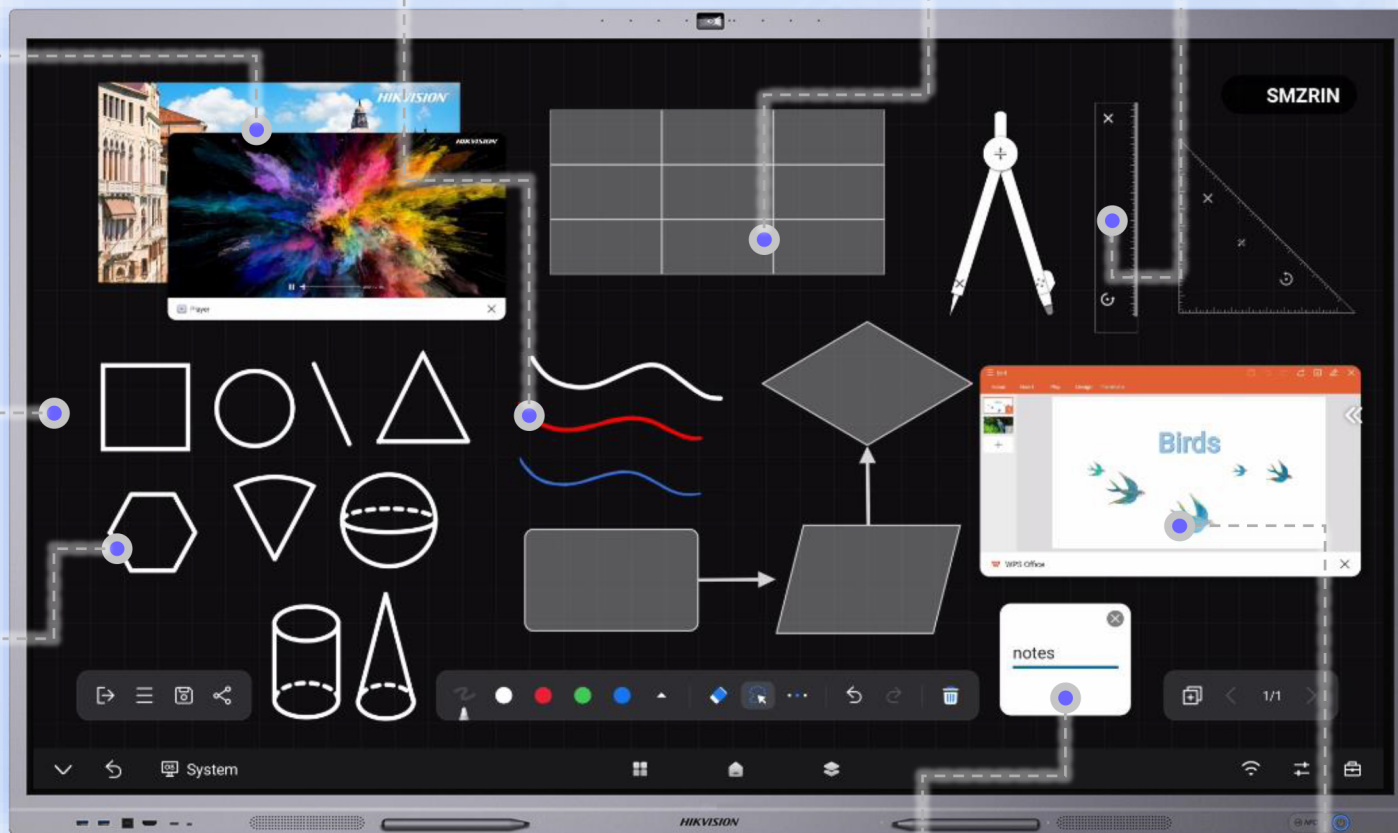

Цифровая доска

Это интересно

Инструменты: циркуль, линейка, треугольник и транспортер

Импорт изображений и **видео**

Поддержка 3-х видов кистей с настройкой цвета и толщины

Вставка таблиц и блок-схем

Кастомный фоновый цвет или изображение

Это интересно

9 фигур: круг, прямоугольник, треугольник, линию, шестиугольник, сектор, сферу, цилиндр и конус

Встроенный браузер для импорта изображений на холст

Это интересно

Импорт файлов **PPT, PDF, word** и **excel**

Заметки

ИК-сенсор с поддержкой 45 касаний

Позволяет нескольким людям рисовать одновременно

Твердость стекла 7H

Устойчивость к царапинам и отпечаткам