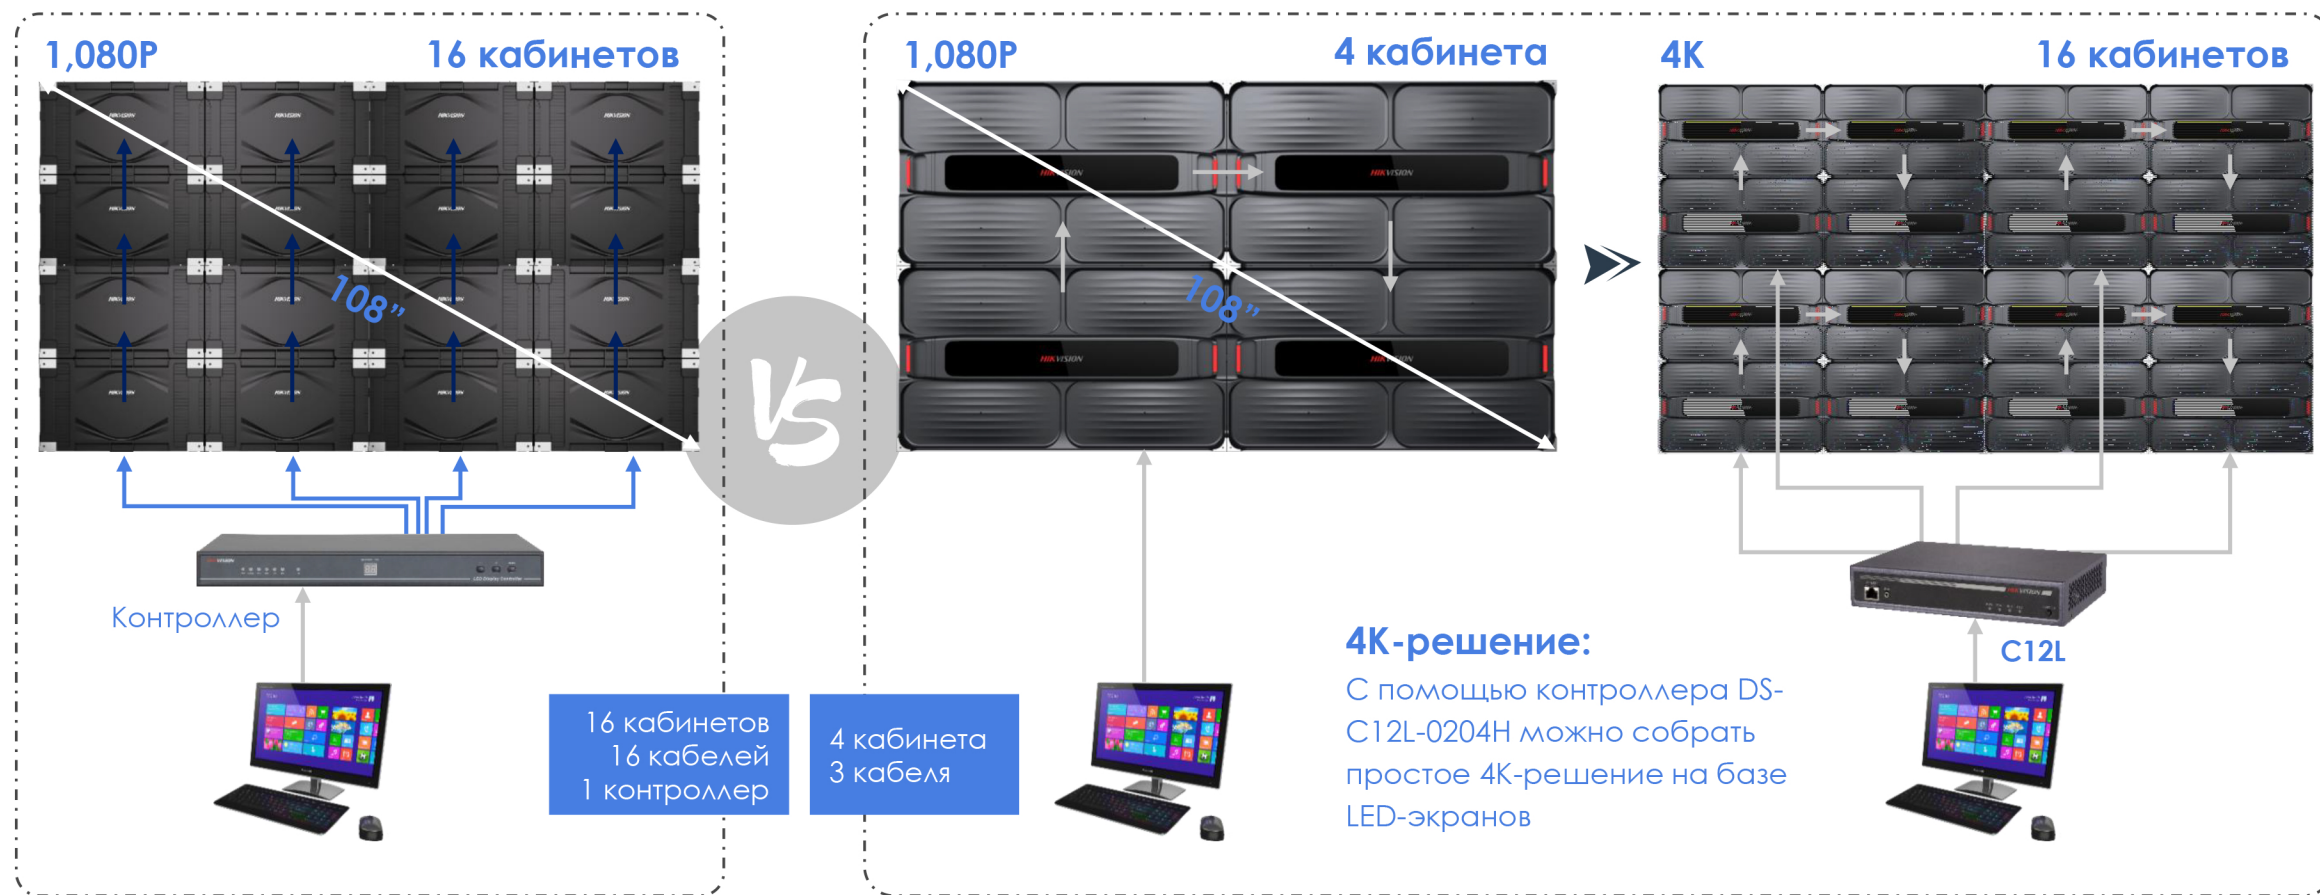

LED постер это устройство, объединяющее в себе светодиодную панель, контроллер и Digital Signage плеер. Благодаря нескольким вариантам установки, современному дизайну и хорошей защите модулей, он хорошо подходит для размещения в ТЦ и БЦ на замену устаревшим постерам, роллапам, и т.д..

Встроенные интерфейсы: HDMI/HDBaseT In, HDMI/HDBaseT Out, power switch

DS-D4212FI-CBFC
DS-D4212FI-GBFC
DS-D4215FI-CBFC

Все 3 версии имеют HDBaseT модификацию

HDMI Версия

HDBaseT Версия

Сплайсинг дисплей

Упрощенная структура

- LED контроллер не нужен
- Для формирования FullHD экрана необходимо 4 дисплея с шагом P1.2

Снижение расходов

Цена решения сравнима с шкафами серии CWF, однако контроллер приобретать не нужно

Простота установки

- Простое кабельное подключение
- Без конфигурирования. Plug and play
- Поддержка стандартных VESA креплений

4K-решение:

С помощью контроллера DS-C12L-0204H можно собрать простое 4K-решение на базе LED-экранов