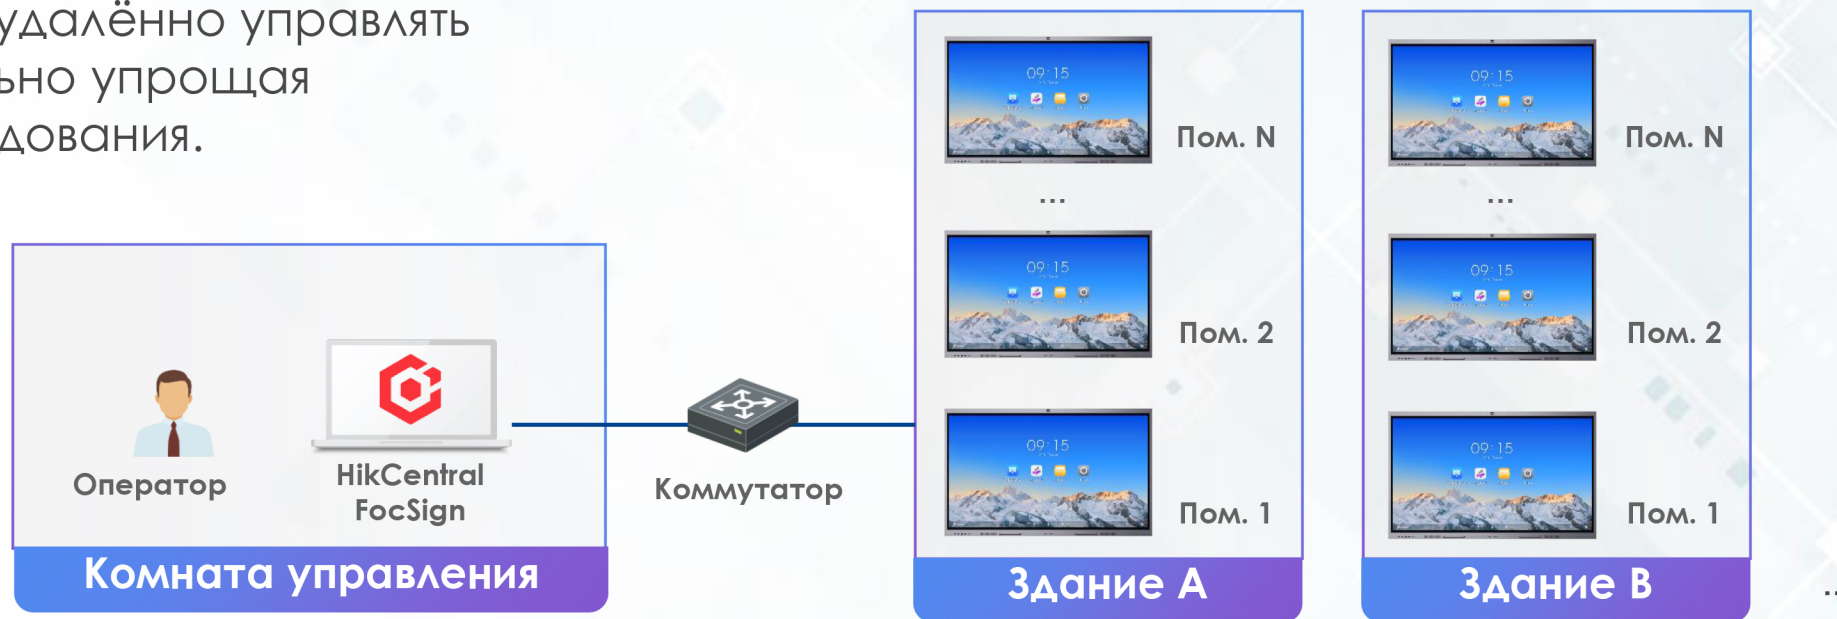

Централизованное управление

При помощи HikCentral FocSign (бесплатно), пользователи могут удалённо управлять панелями, значительно упрощая менеджмент оборудования.

Удаленное выключение

Развертывание приложений

Это интересно

Удаленный пакетный вывод изображений

Удаленное обновление ПО

Массовые оповещения

Это интересно

Удаленный пакетный вывод видео