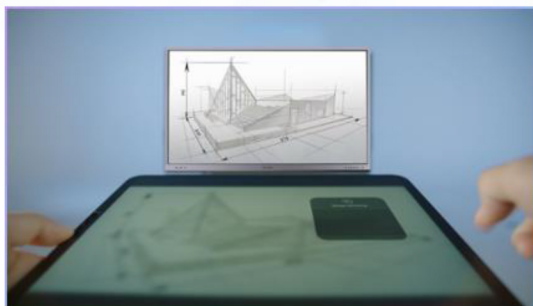

AirPlay

Прямое подключение для устройств на iOS