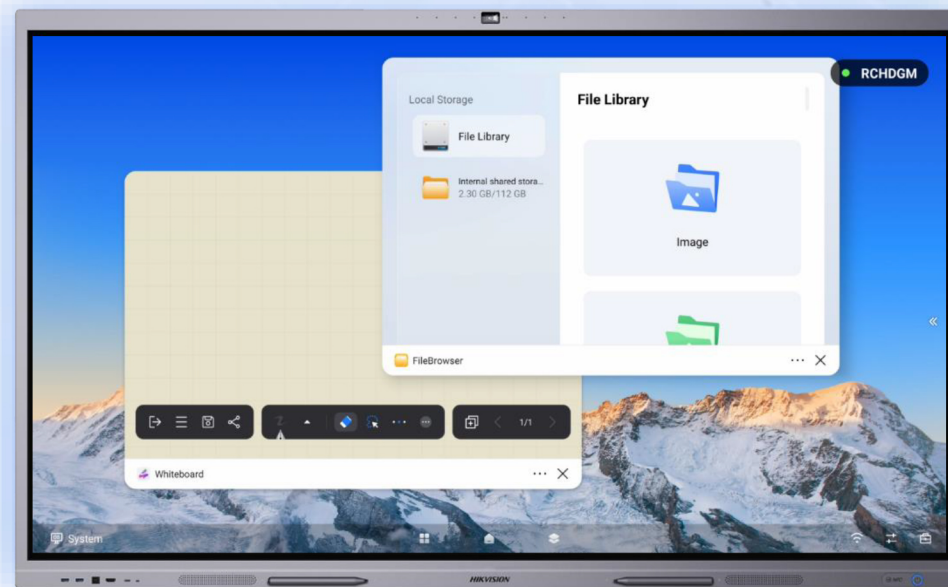

Многооконный режим
Одновременное отображение до 4-х окон приложений