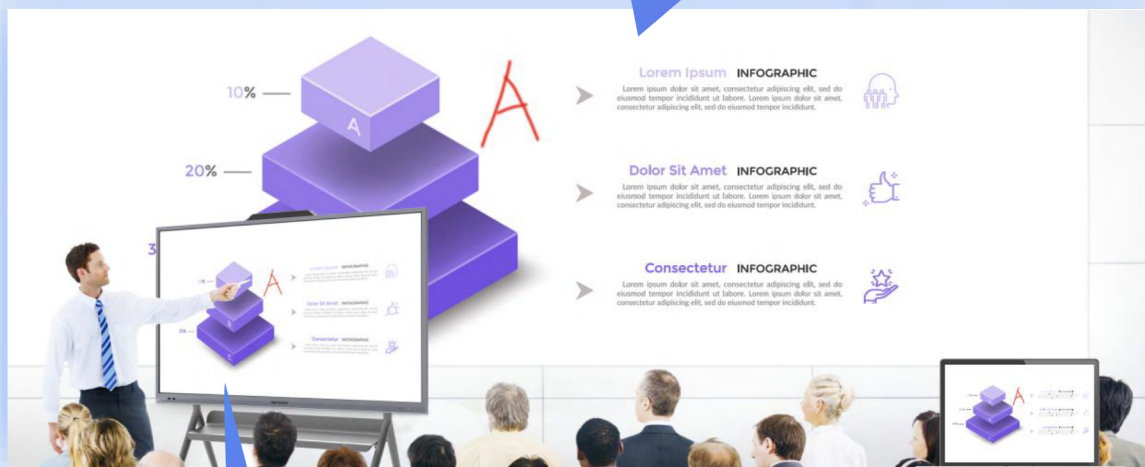

Конференц-залы. Решение с использованием LED-видеостены

LED-видеостена

Панель

Источник сигнала

- Беспроводная проекция на интерактивную панель и дублирование на видеостену через порт HDMI Out
- Аннотации на интерактивной панели будут также видны на LED видеостене

Источник сигнала

Беспроводная проекция