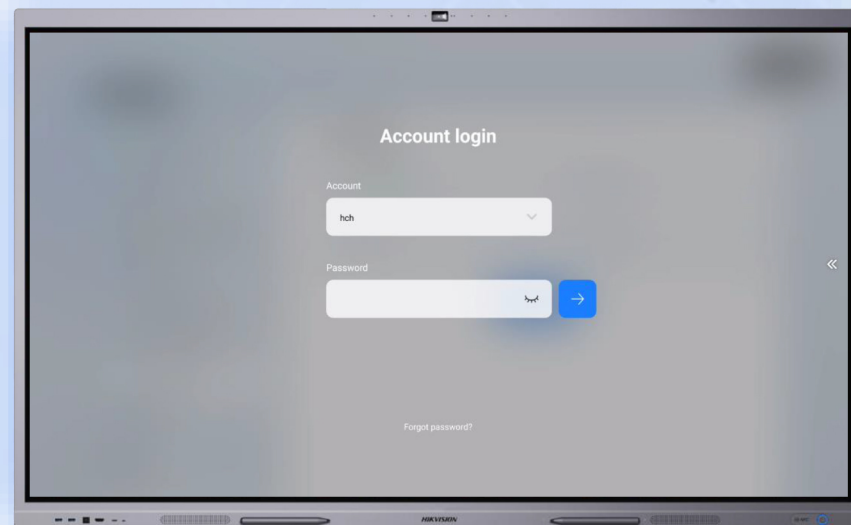

4K@60 Гц вместо прежних 4K@30 Гц

Лаконичный
главный экран

Удобное
расположение
контента

Стильный
интерфейс 4K

Это интересно

Настраиваемая
панель навигации

Интерактивная панель серии D5C имеет несколько режимов работы

Это интересно

Режим разделенного экрана
Одновременное отображение двух приложений

Многооконный режим
Одновременное отображение до 4-х окон приложений

Многопользовательские возможности

Поддержка нескольких пользователей пригодится для размещения в публичных пространствах.

Пользователь может создать свой аккаунт и настроить рабочий стол, язык и приложения.

Это интересно

Установка нескольких пользователей
До 10 пользователей

Вход в другой аккаунт
Языковые настройки, рабочий стол и приложения могут быть кастомизированы