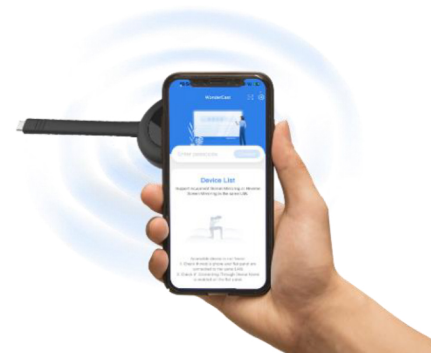

NFC проекция в одно касание

Первый проекционный модуль с поддержкой NFC – упрощает подключение через Android-телефон