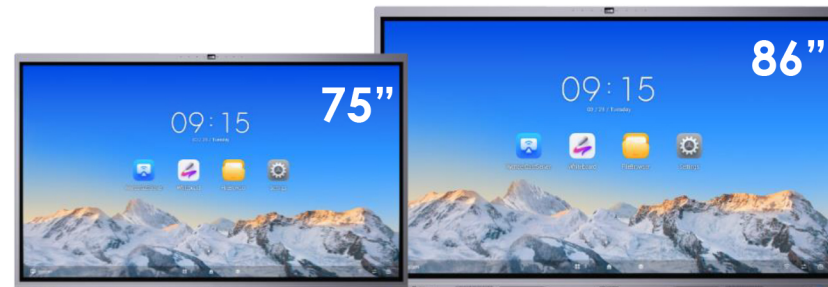

Средняя переговорная

30 м²
От 20 до 30 человек

40 м²
От 30 до 50 человек