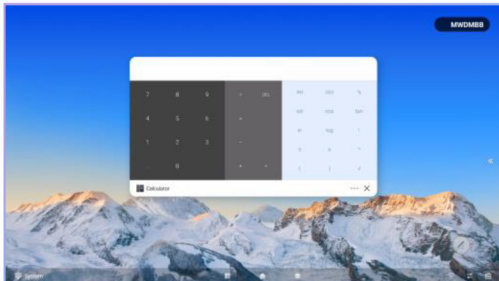

11 предустановленных инструментов для работы

Калькулятор